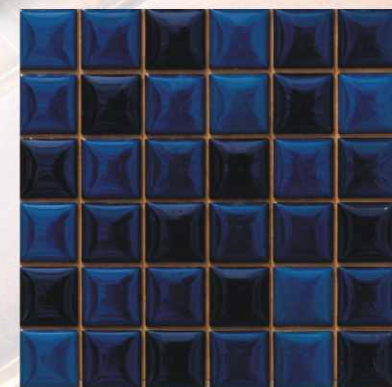

ARTPHOTO - Ronaldo Rizzuffi e Tarcia Melo - www.rizzuffi.rof.br

Equilíbrio Entre Extremos

Porcelana para quem exige o melhor

Convex

SOLAR CONVEX

SCR 007 MARTE

SCR 005 VÊNUS

SCR 004 PLUTÃO

SCR 006 NETUNO

GCR 702 AZUL MARANHÃO

• Tamanho 5X5CM

GRAN CONVEX

MESCLAS

Destiques

Línea Linea

GRAN LÍNEA