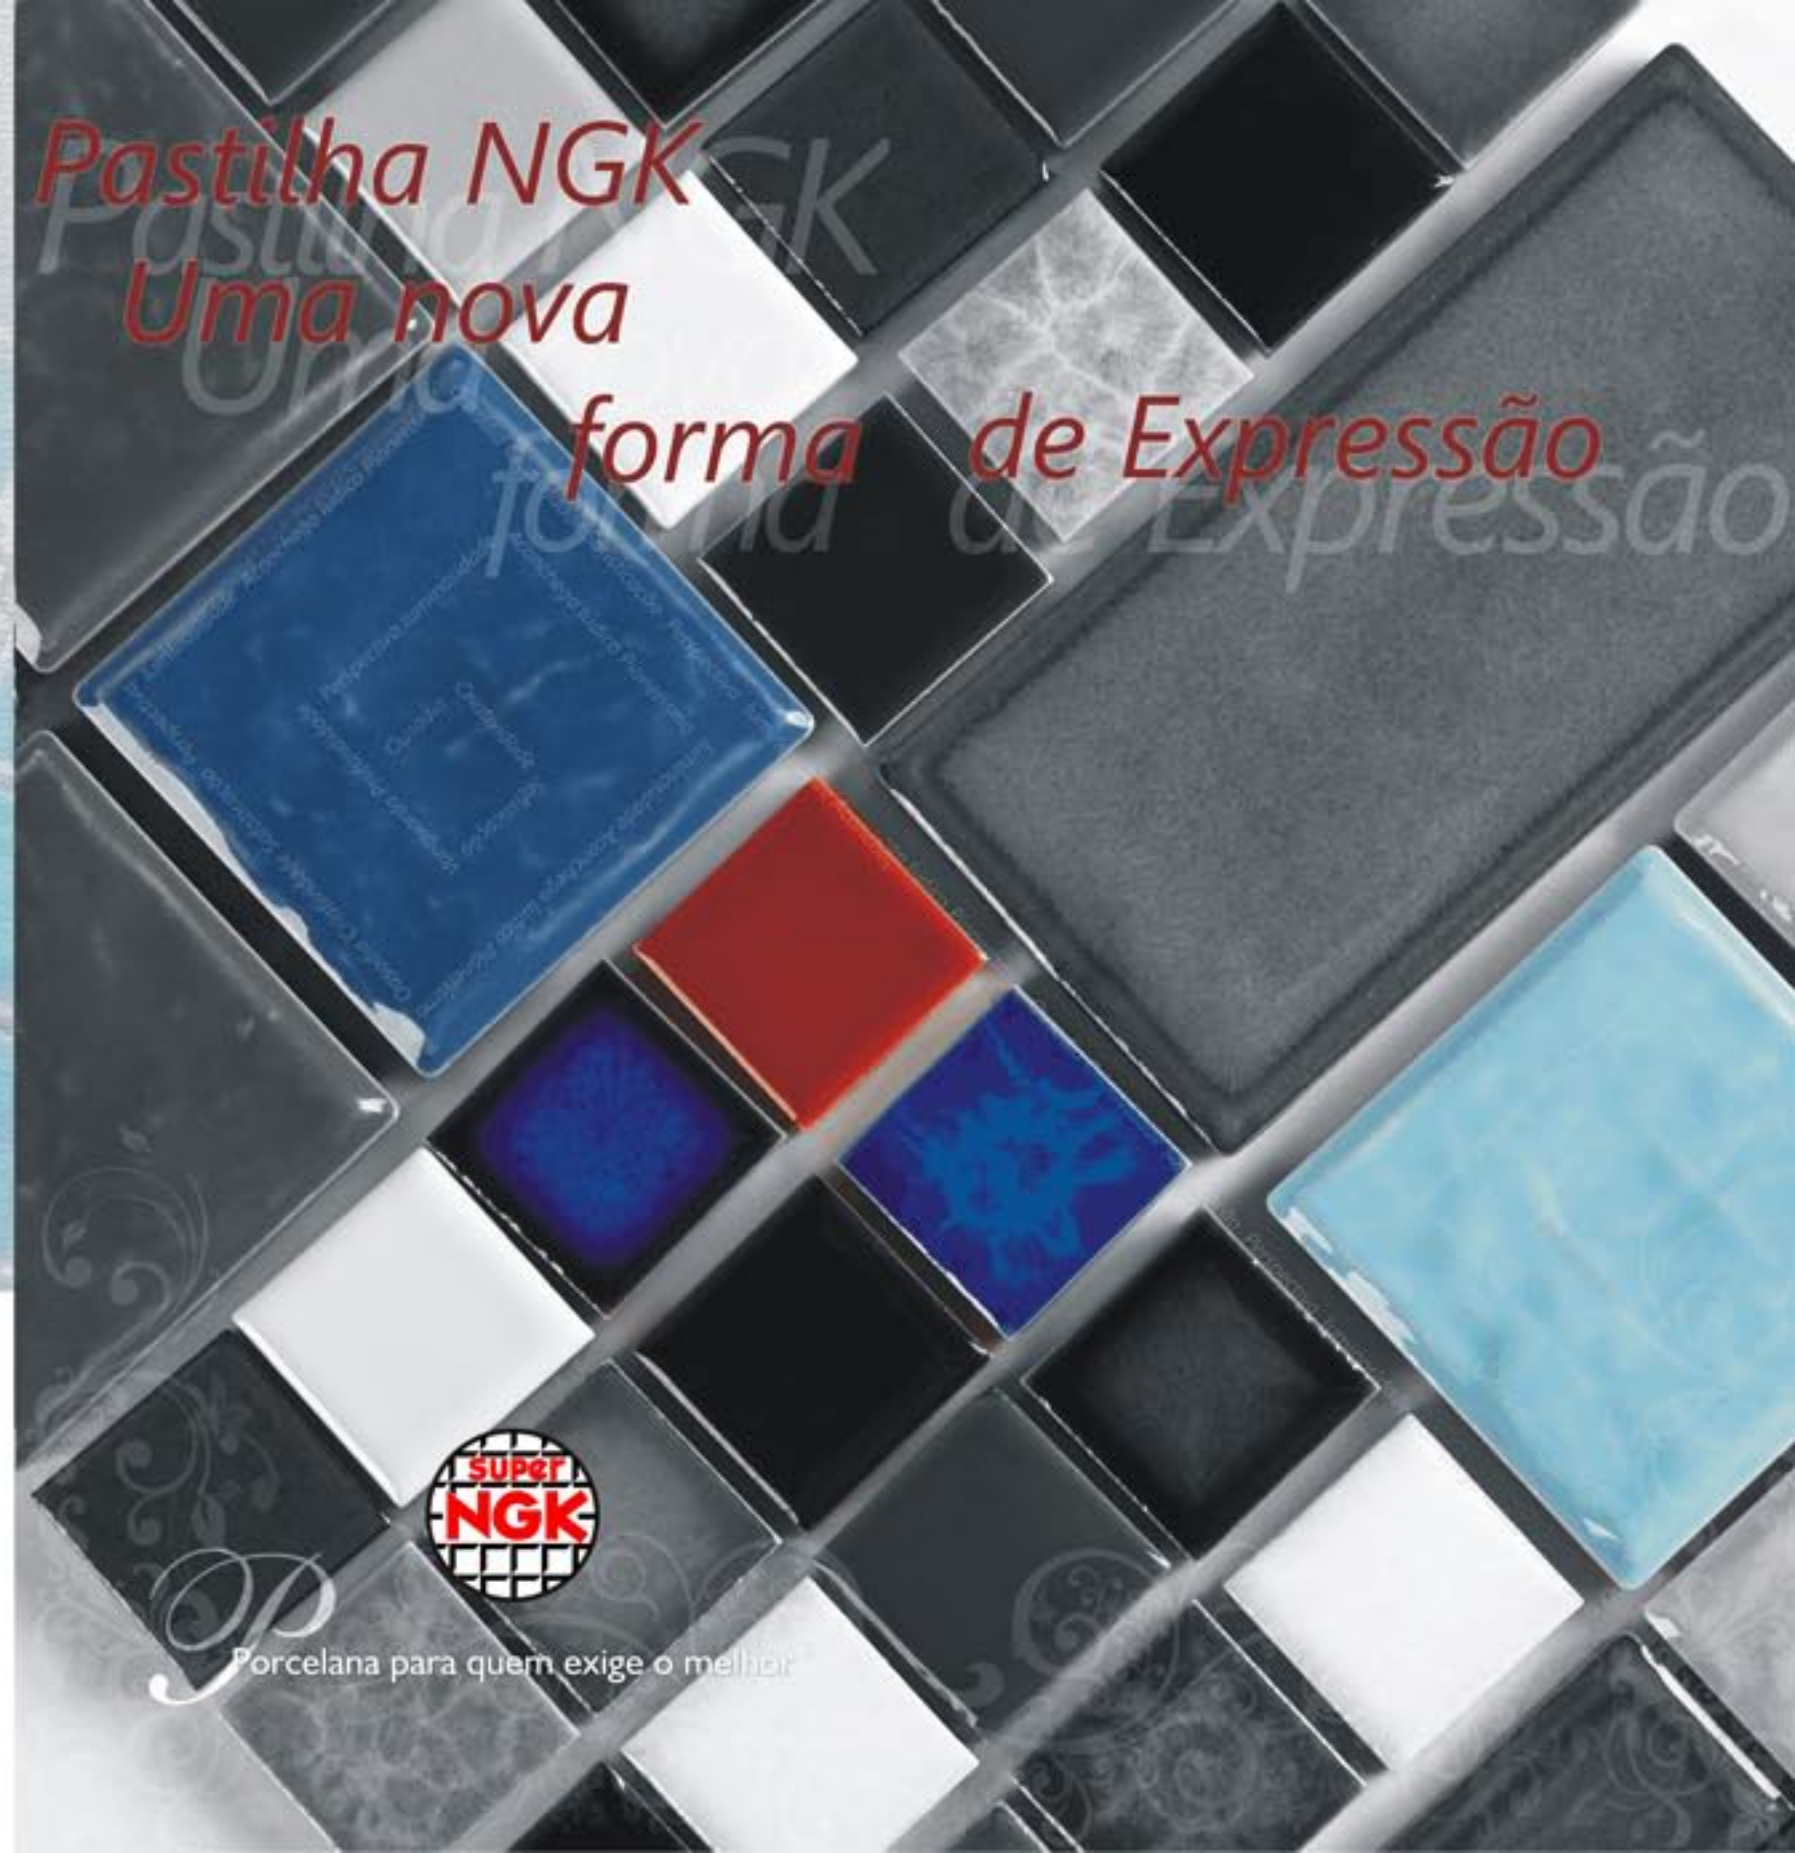

ARQUIVO: Dando a Pastilha - www.pastilha.com.br • contato@pastilha.com.br

NGK|NTK
VELAS DE IGNIÇÃO CERÂMICAS TÉCNICAS
CERÂMICA E VELAS DE IGNIÇÃO
NGK DO BRASIL LTDA.
Estrada Mogi-Salesópolis, Km9
Mogi das Cruzes - SP • Cx Postal: 2540 • CEP: 08780-970
Fone 11 4793.8267 - Fax 11 4793.8269
venda_pastilha@ngkntk.com.br
www.ngkntk.com.br

*Pastilha NGK
Uma nova
forma de Expressão*

Porcelana para quem exige o melhor

Maison Primitive

Formatto

Naútica Primitive

Pequenos formatos para compor grandes projetos.

Branco e Preto absolutos, texturas nas superficies e bordas irregulares.

Uma nova tendência em textura para piscinas, maior movimento, mais luminosidade.

MPR - 114
Preto Laguna

MPR - 140
Branco Lótus

NPR - 108
Azul Maceió

NPR - 109
Azul Guarapari

NPR - 110
Azul Guarujá

NPR - 111
Azul Itaparica